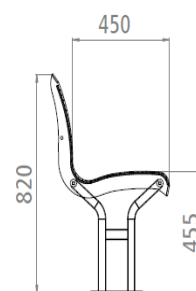

Datenblatt

Artikelnummer: 160824

Artikel: 4er-Ergolax mit Rückenlehne mit Flanschbefestigung

Ausführung	<ul style="list-style-type: none"> • Stahl verzinkt und pulverbeschichtet
Material	<ul style="list-style-type: none"> • Rahmen der Sitzfläche aus extra gehärtetem und abgerundete Flachstahl und seitlich aus Präzisions-Laser-Teilen • Sitz- und Rückenfläche aus 4, 5 und 6mm starken Drähten • Standfüße mit Flansch aus Rundrohr 2x35 mm
Abmessungen	<ul style="list-style-type: none"> • Länge: 1.958 mm • Breite: 600 mm • Sitzhöhe: 455 mm • Gesamthöhe: 820 mm
Aufstellmöglichkeiten	<ul style="list-style-type: none"> • Flanschplatte zur Aufstellung auf Oberkante Fertigfußboden
Gewicht	50 kg