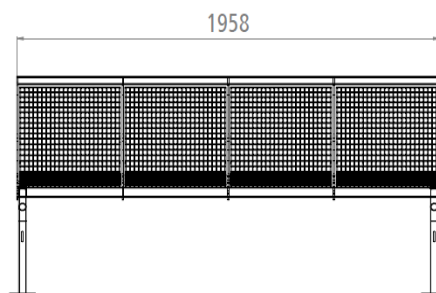

Datenblatt

Artikelnummer: 160824

Artikel: 4er-Ergolax mit Rückenlehne mit Flanschbefestigung

Ausführung	<ul style="list-style-type: none"> • Stahl verzinkt und pulverbeschichtet
Material	<ul style="list-style-type: none"> • Rahmen der Sitzfläche aus extra gehärtetem und abgerundete Flachstahl und seitlich aus Präzisions-Laser-Teilen • Sitz- und Rückenfläche aus 4, 5 und 6mm starken Drähten • Standfüße mit Flansch aus Rundrohr 2x35 mm
Abmessungen	<ul style="list-style-type: none"> • Länge: 1.958 mm • Breite: 600 mm • Sitzhöhe: 455 mm • Gesamthöhe: 820 mm
Aufstellmöglichkeiten	<ul style="list-style-type: none"> • Flanschplatte zur Aufstellung auf Oberkante Fertigfußboden
Gewicht	50 kg