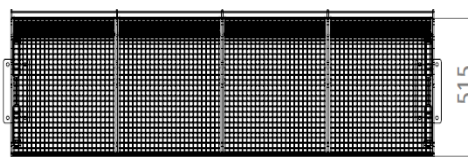

Datenblatt

Artikelnummer: 160824

Artikel: 4er-Ergolax mit Rückenlehne mit Flanschbefestigung

Ausführung	<ul style="list-style-type: none"> • Stahl verzinkt und pulverbeschichtet
Material	<ul style="list-style-type: none"> • Rahmen der Sitzfläche aus extra gehärtetem und abgerundete Flachstahl und seitlich aus Präzisions-Laser-Teilen • Sitz- und Rückenfläche aus 4, 5 und 6mm starken Drähten • Standfüße mit Flansch aus Rundrohr 2x35 mm
Abmessungen	<ul style="list-style-type: none"> • Länge: 1.958 mm • Breite: 600 mm • Sitzhöhe: 455 mm • Gesamthöhe: 820 mm
Aufstellmöglichkeiten	<ul style="list-style-type: none"> • Flanschplatte zur Aufstellung auf Oberkante Fertigfußboden
Gewicht	50 kg